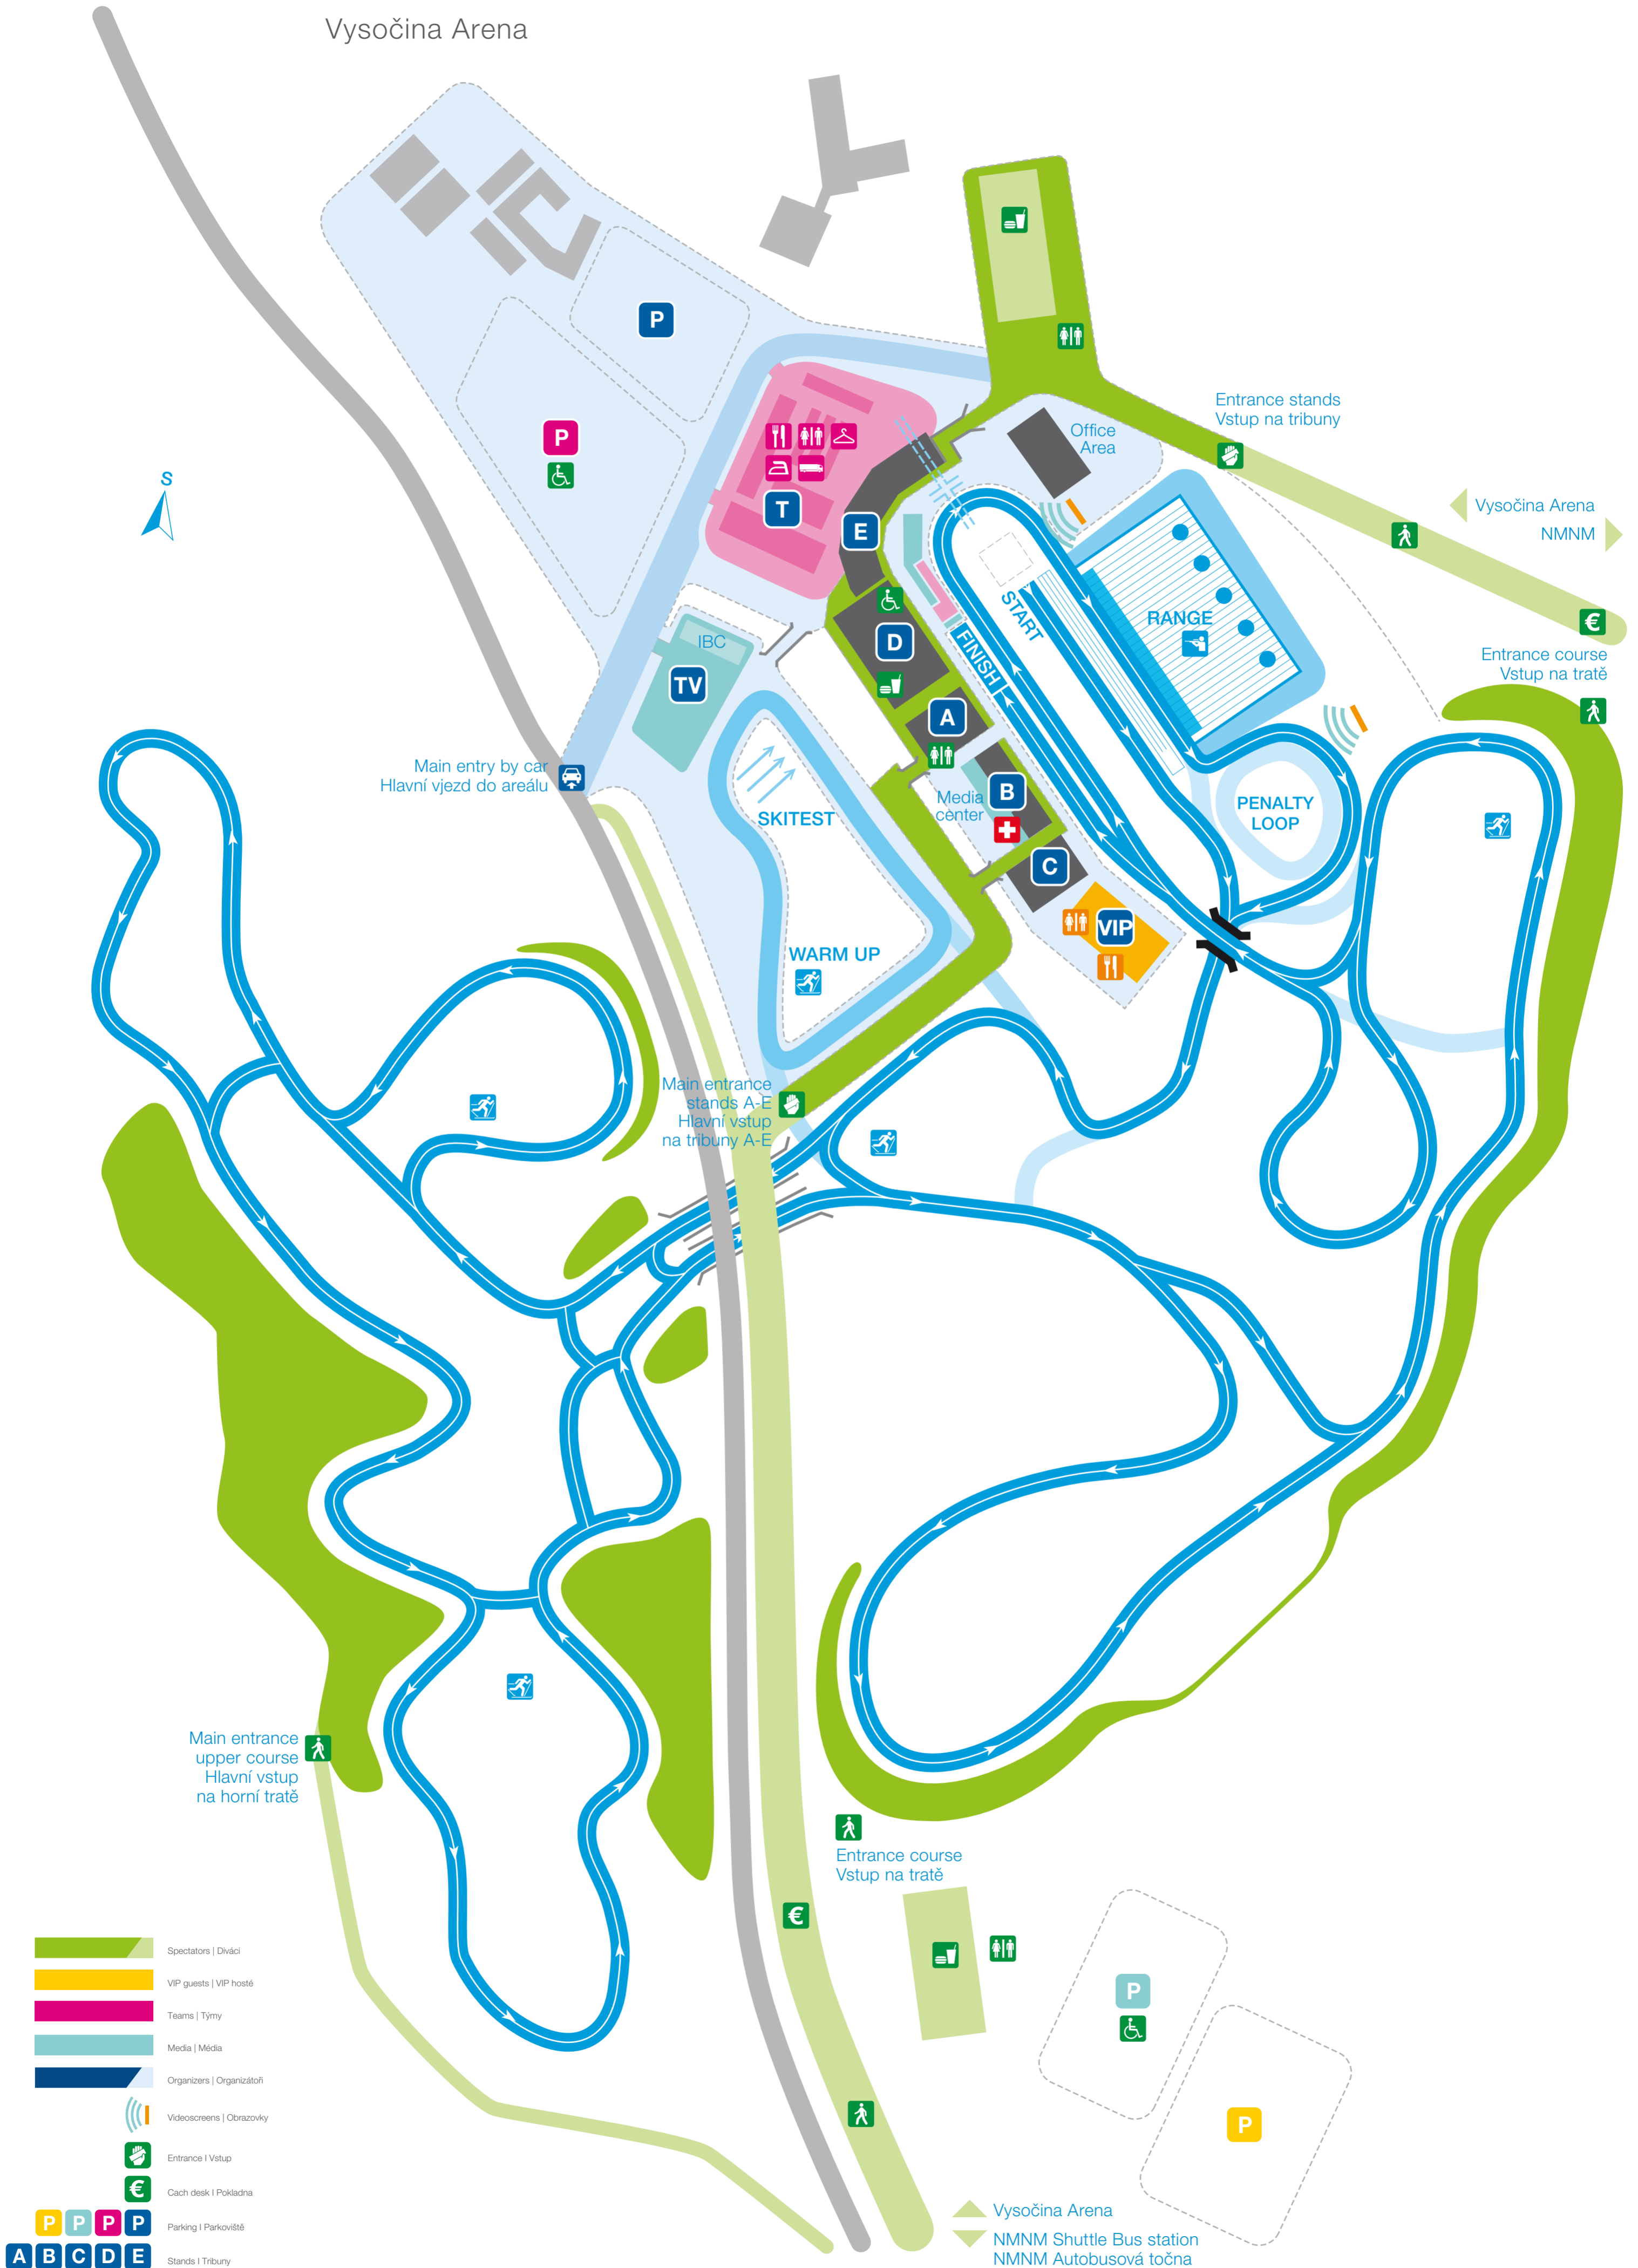

BMW IBU World Cup Biathlon 2015 Nové Město na Moravě
 BMW IBU Světový pohár v biatlonu 2015 Nové Město na Moravě

Vysočina Arena

Main entry by car
Hlavní vjezd do areálu

Main entrance stands A-E
Hlavní vstup na tribuny A-E

Main entrance upper course
Hlavní vstup na horní tratě

Entrance stands
Vstup na tribuny

Entrance course
Vstup na tratě

Entrance course
Vstup na tratě

- Spectators | Diváci
- VIP guests | VIP hosté
- Teams | Týmy
- Media | Média
- Organizers | Organizátoři
- Videoscreens | Obrazovky
- Entrance | Vstup
- Cash desk | Pokladna
- Parking | Parkoviště
- Stands | Tribuny

Vysočina Arena
 NMNM Shuttle Bus station
 NMNM Autobusová točna